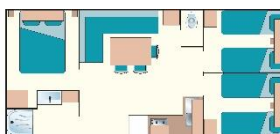

(- 7 ans)

Tarif à la semaine (6 personnes)								Applicable du 09/04 au 25/06 et du 27/08 au 09/10		
09/04 Au 25/06	25/06 Au 02/07	02/07 Au 09/07	09/07 Au 30/07	30/07 Au 13/08	13/08 Au 20/08	20/08 Au 27/08	27/08 Au 09/10	1 nuit (6 pers.)	2 nuits (6 pers.)	Nuit suppl.
330 €	410 €	620 €	760 €	890 €	700 €	500 €	330 €	75 €	118 €	43 €

Inclus dans les tarifs de location :

- ✓ Fourniture des oreillers, couettes et/ou couvertures, alèses jetables
- ✓ TV couleur avec décodeur satellite (sauf bungalow toilé)
- ✓ Vaisselle et ustensiles de cuisine
- ✓ Gaz, eau, électricité
- ✓ Emplacement pour stationnement 1 véhicule
- ✓ Accès à la piscine chauffée du 9 avril au 9 octobre, aire de jeux, animations gratuites en juillet/août

Caution :

- ✓ Hébergement : 250 €

Les animaux ne sont pas autorisés dans les locatifs

Non inclus dans les tarifs de location :

- ✓ Frais de dossier : 8 € (location Nuitée, WE et court séjour)
  18 € (pour une location à la semaine, quel que soit le nombre de semaines)
- ✓ Taxe de séjour : 0,66 €/jour/personne de plus de 18 ans du 1/04 au 30/09
- ✓ Assurance annulation : 4% du montant total du séjour, hors taxe de séjour et frais de dossier

Tarif de nos prestations disponibles sur place :

- ✓ Kit couchage jetable (drap housse et plat, taie d'oreiller) : 7,00 € (lit simple) / 11 € (lit double)
- ✓ Location Lit bébé pliant : 1,50 €/jour
- ✓ Machine à laver : 4,50 € le jeton avec lessive et 4,00 € le jeton sans lessive
- ✓ Sèche-linge : 3,50 € le jeton
- ✓ Wifi accessible sur l'ensemble du camping
  - Ticket 1 connexion : 4 €/jour - 21 €/semaine
  - Ticket famille (3 connexions simultanées) : 6 €/jour - 35 €/semaine
- ✓ Location Barbecue au gaz : 5 €/jour - 25 €/semaine
- ✓ Forfait nettoyage fin de séjour (hors vaisselle) : 60 €