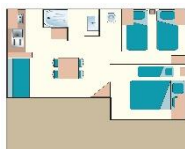

Chalet Cannelle **Grand Confort 4/6 personnes - 2 chambres - 39m² (inclus terrasse couverte de 12m²)**

1 chambre avec 1 lit 2 personnes - 1 chambre avec 2 lits 1 personne - 1 couchage convertible 2 personnes dans le salon
SDB comprenant lavabo et douche - WC séparé - cuisine équipée avec grand réfrigérateur/congélateur, micro-ondes, cafetière électrique - TV
chauffage dans chaque pièce - terrasse couverte avec salon de jardin

(8 ans)

Tarif à la semaine (6 personnes)								Applicable du 09/04 au 25/06 et du 27/08 au 09/10		
09/04 Au 25/06	25/06 Au 02/07	02/07 Au 09/07	09/07 Au 30/07	30/07 Au 13/08	13/08 Au 20/08	20/08 Au 27/08	27/08 Au 09/10	1 nuit (6 pers.)	2 nuits (6 pers.)	Nuit suppl.
310 €	390 €	600 €	740 €	870 €	680 €	480 €	310 €	72 €	112 €	40 €

Mobil-home **Grand Confort 4/6 personnes PMR et tout public - 2 chambres - 31m²**

1 chambre avec 1 lit 2 personnes - 1 chambre avec 2 lits 1 personne - 1 couchage convertible 2 personnes dans le salon
SDB comprenant lavabo, douche et WC - cuisine équipée avec grand réfrigérateur/congélateur, micro-ondes, cafetière électrique - TV
terrasse couverte avec salon de jardin

(- 5 ans)

Tarif à la semaine (6 personnes)								Applicable du 09/04 au 25/06 et du 27/08 au 09/10		
09/04 Au 25/06	25/06 Au 02/07	02/07 Au 09/07	09/07 Au 30/07	30/07 Au 13/08	13/08 Au 20/08	20/08 Au 27/08	27/08 Au 09/10	1 nuit (6 pers.)	2 nuits (6 pers.)	Nuit suppl.
310 €	390 €	600 €	740 €	870 €	680 €	480 €	310 €	72 €	112 €	40 €

Mobil-home **Grand Confort 4/6 personnes - 2 chambres - 30 à 31m²**

1 chambre avec 1 lit 2 personnes - 1 chambre avec 2 lits 1 personne - 1 couchage convertible 2 personnes dans le salon
SDB comprenant lavabo et douche - WC séparé - cuisine équipée avec grand réfrigérateur/congélateur, micro-ondes, cafetière électrique - TV
terrasse couverte avec salon de jardin

(- 10 ans)