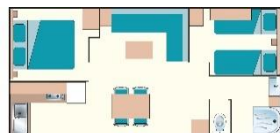

Chalet Cannelle **Grand Confort 4/6 personnes - 2 chambres - 39m² (inclus terrasse couverte de 12m²)**

1 chambre avec 1 lit 2 personnes - 1 chambre avec 2 lits 1 personne - 1 couchage convertible 2 personnes dans le salon
SDB comprenant lavabo et douche - WC séparé - cuisine équipée avec grand réfrigérateur/congélateur, micro-ondes, cafetière électrique - TV
chauffage dans chaque pièce - terrasse couverte avec salon de jardin

(8 ans)

Tarif à la semaine (6 personnes)								Applicable du 09/04 au 25/06 et du 27/08 au 09/10		
09/04 Au 25/06	25/06 Au 02/07	02/07 Au 09/07	09/07 Au 30/07	30/07 Au 13/08	13/08 Au 20/08	20/08 Au 27/08	27/08 Au 09/10	1 nuit (6 pers.)	2 nuits (6 pers.)	Nuit suppl.
310 €	390 €	600 €	740 €	870 €	680 €	480 €	310 €	72 €	112 €	40 €

Mobil-home **Grand Confort 4/6 personnes PMR et tout public - 2 chambres - 31m²**

1 chambre avec 1 lit 2 personnes - 1 chambre avec 2 lits 1 personne - 1 couchage convertible 2 personnes dans le salon
SDB comprenant lavabo, douche et WC - cuisine équipée avec grand réfrigérateur/congélateur, micro-ondes, cafetière électrique - TV
terrasse couverte avec salon de jardin

(- 5 ans)

Tarif à la semaine (6 personnes)								Applicable du 09/04 au 25/06 et du 27/08 au 09/10		
09/04 Au 25/06	25/06 Au 02/07	02/07 Au 09/07	09/07 Au 30/07	30/07 Au 13/08	13/08 Au 20/08	20/08 Au 27/08	27/08 Au 09/10	1 nuit (6 pers.)	2 nuits (6 pers.)	Nuit suppl.
310 €	390 €	600 €	740 €	870 €	680 €	480 €	310 €	72 €	112 €	40 €

Mobil-home **Grand Confort 4/6 personnes - 2 chambres - 30 à 31m²**

1 chambre avec 1 lit 2 personnes - 1 chambre avec 2 lits 1 personne - 1 couchage convertible 2 personnes dans le salon
SDB comprenant lavabo et douche - WC séparé - cuisine équipée avec grand réfrigérateur/congélateur, micro-ondes, cafetière électrique - TV
terrasse couverte avec salon de jardin

(- 10 ans)