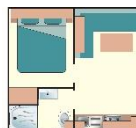

(- 12 ans)

Tarif à la semaine (3 personnes)								Applicable du 09/04 au 25/06 et du 27/08 au 09/10		
09/04 Au 25/06	25/06 Au 02/07	02/07 Au 09/07	09/07 Au 30/07	30/07 Au 13/08	13/08 Au 20/08	20/08 Au 27/08	27/08 Au 09/10	1 nuit (3 pers.)	2 nuits (3 pers.)	Nuit suppl.
220 €	285 €	450 €	560 €	640 €	520 €	360 €	220 €	53 €	81 €	28 €

Mobil-home Primo 4 personnes - 2 chambres - 22 à 27m²

1 chambre avec 1 lit 2 personnes - 1 chambre avec 2 lits 1 personne - SDB comprenant lavabo et douche - WC séparé - cuisine équipée avec réfrigérateur, micro-ondes, cafetière électrique - TV - terrasse dallée ou bois couverte avec salon de jardin