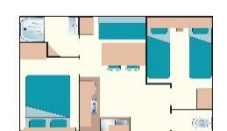

(entre 3 et 10 ans)

Tarif à la semaine (4 personnes)								Applicable du 09/04 au 25/06 et du 27/08 au 09/10		
09/04 Au 25/06	25/06 Au 02/07	02/07 Au 09/07	09/07 Au 30/07	30/07 Au 13/08	13/08 Au 20/08	20/08 Au 27/08	27/08 Au 09/10	1 nuit (4 pers.)	2 nuits (4 pers.)	Nuit suppl.
260 €	330 €	510 €	640 €	760 €	600 €	410 €	260 €	62 €	95 €	33 €

Mobil-home Confort + pour 5 personnes - 2 chambres - 32 m² (inclus terrasse couverte de 9 m²)

1 chambre avec 1 lit 2 personnes - 1 chambre avec 3 lits 1 personne dont 1 en mezzanine - SDB comprenant lavabo et douche - WC séparé cuisine équipée avec grand réfrigérateur, micro-ondes, cafetière électrique - TV - terrasse couverte avec salon de jardin