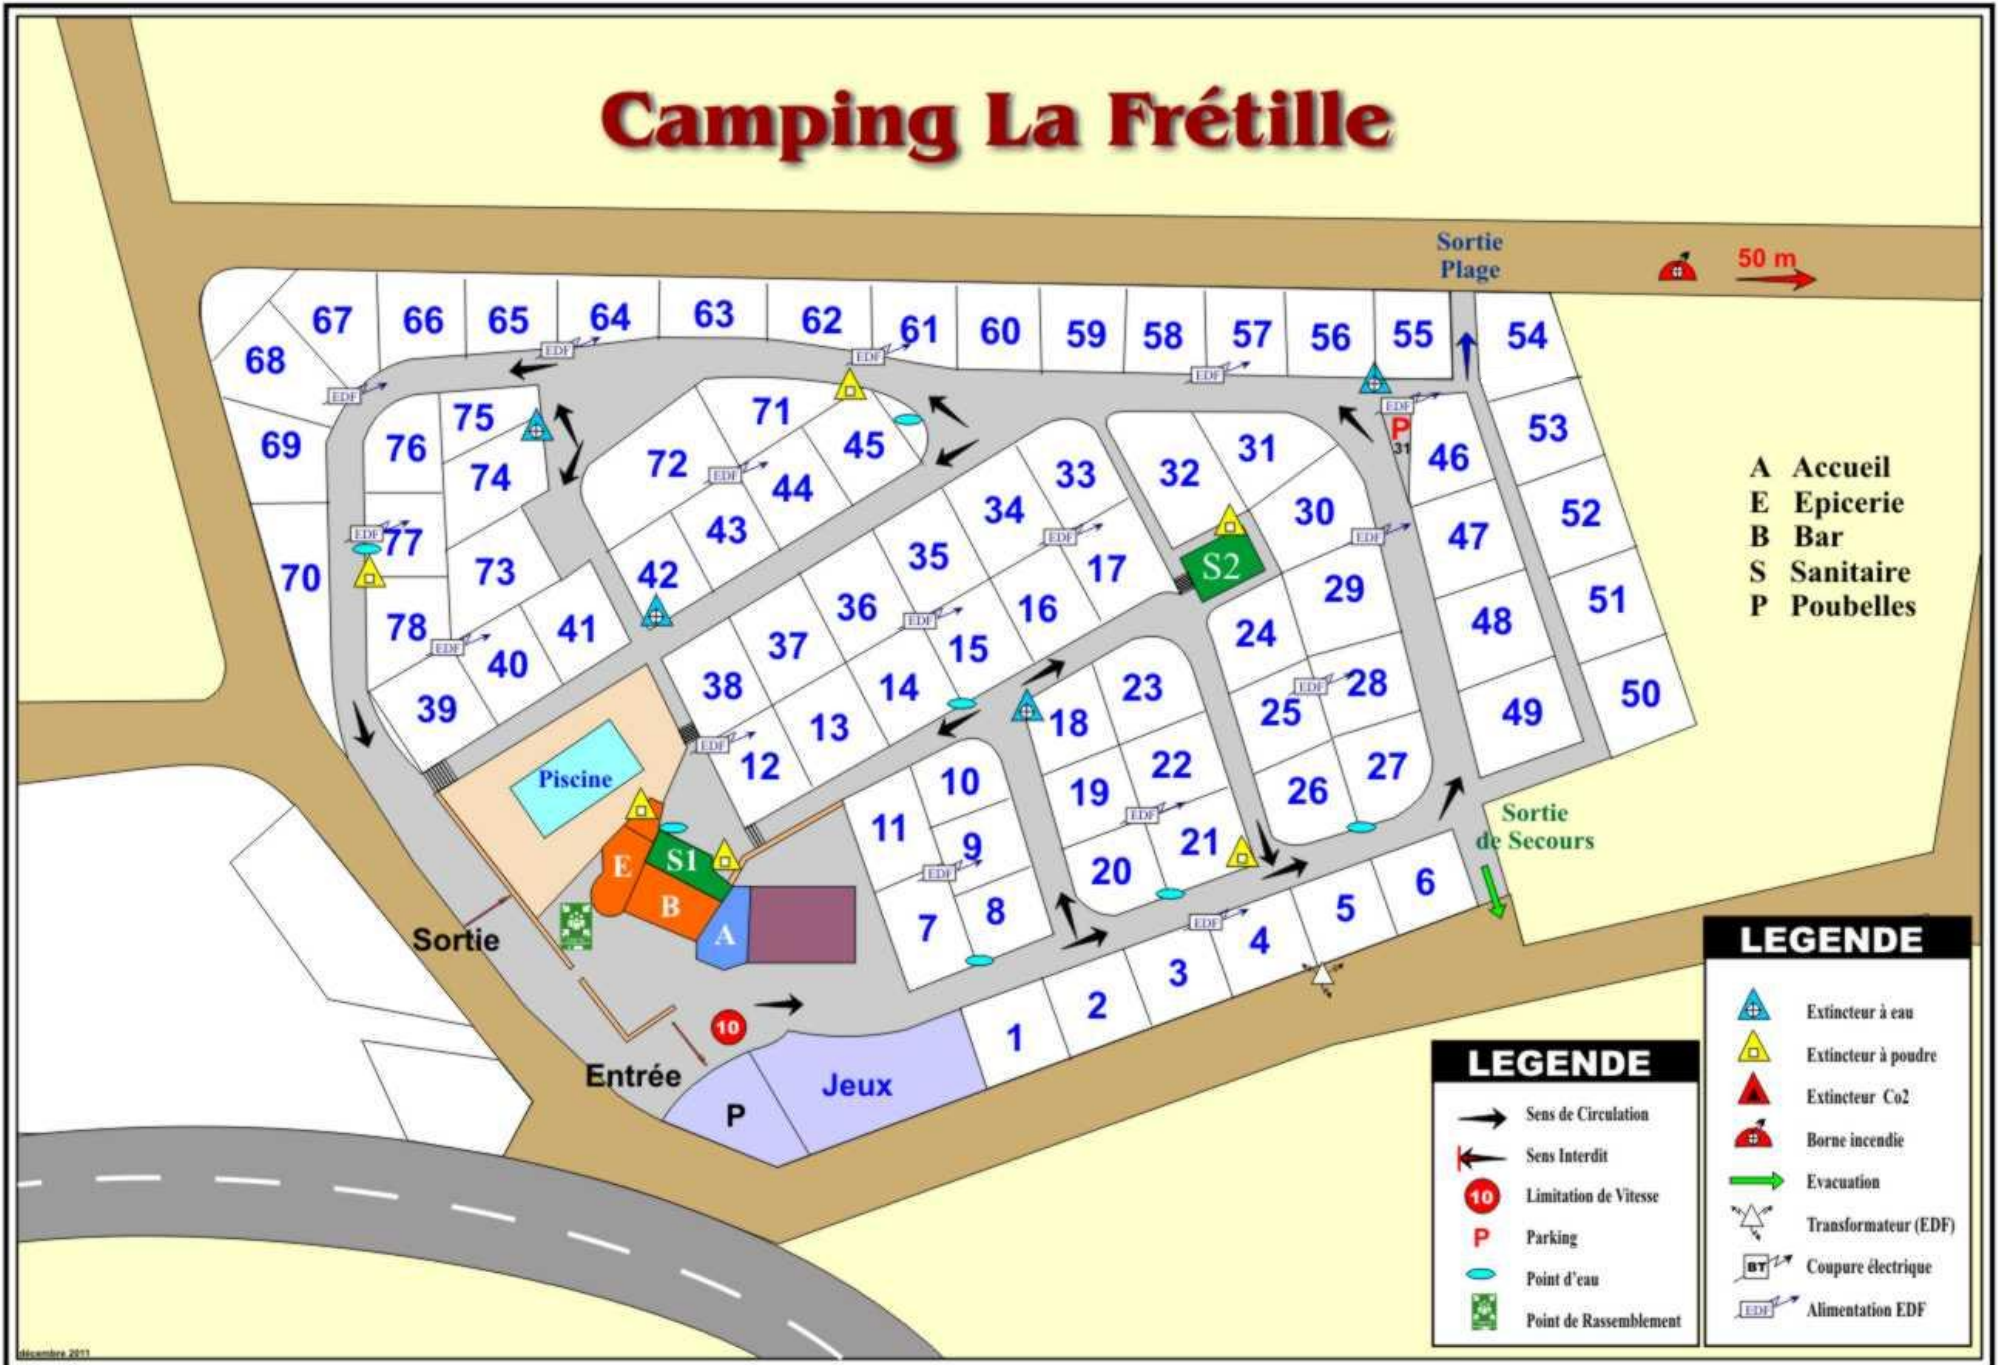

Camping La Frétille

- A Accueil
- E Epicerie
- B Bar
- S Sanitaire
- P Poubelles

LEGENDE

- Extincteur à eau
- Extincteur à poudre
- Extincteur Co2
- Borne incendie
- Evacuation
- Transformateur (EDF)
- Coupure électrique
- Alimentation EDF

LEGENDE

- Sens de Circulation
- Sens Interdit
- Limitation de Vitesse
- Parking
- Point d'eau
- Point de Rassemblement